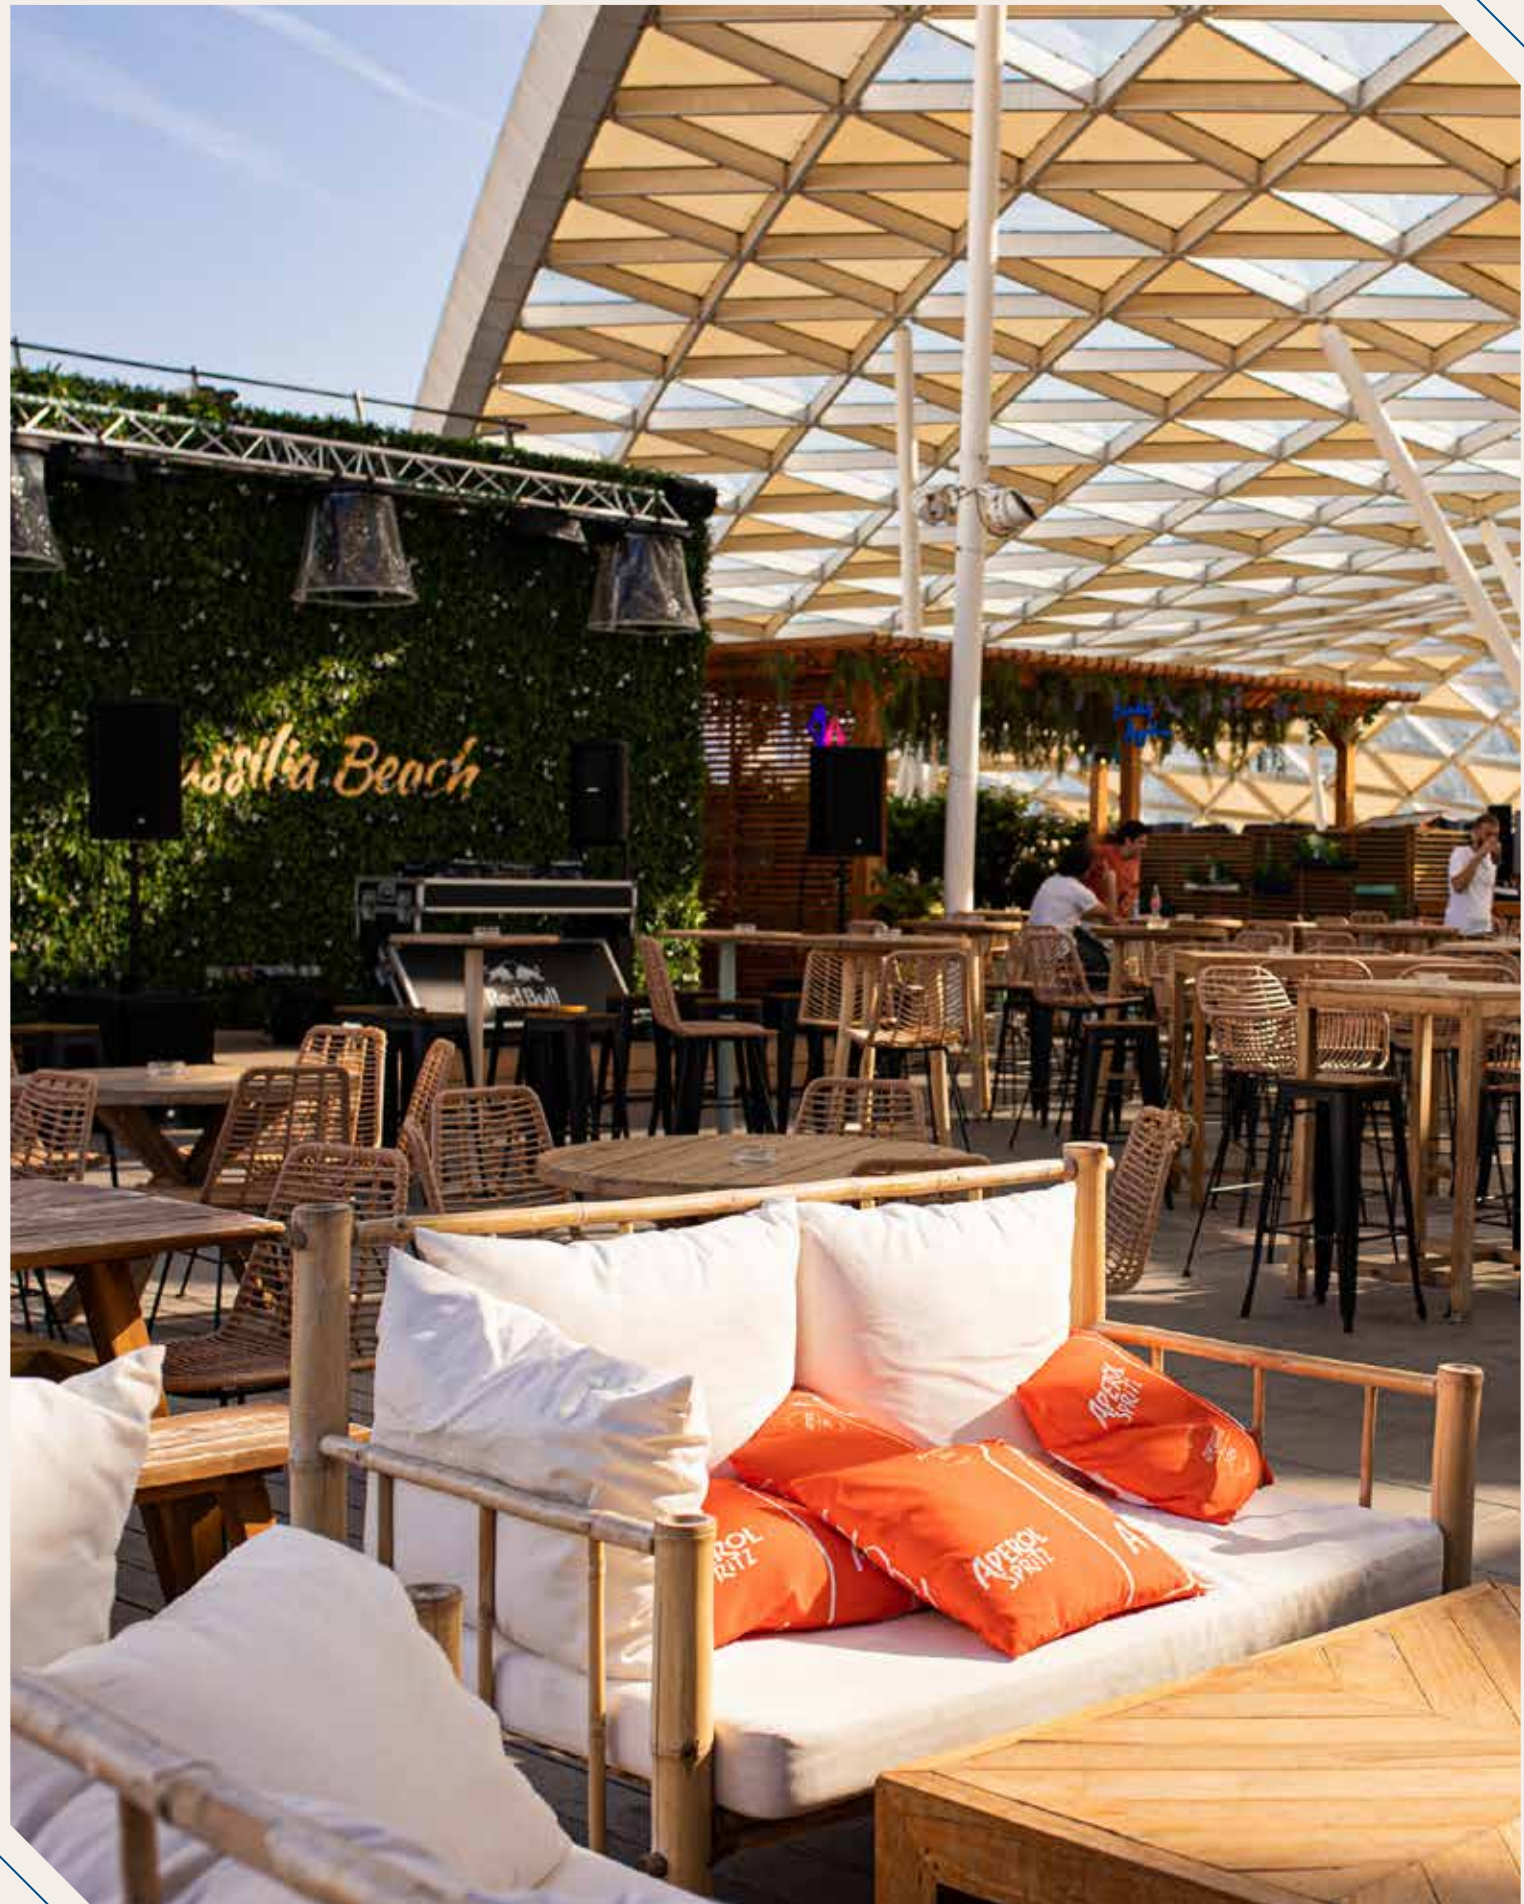

OFFRE MASSILIA BEACH 23.24