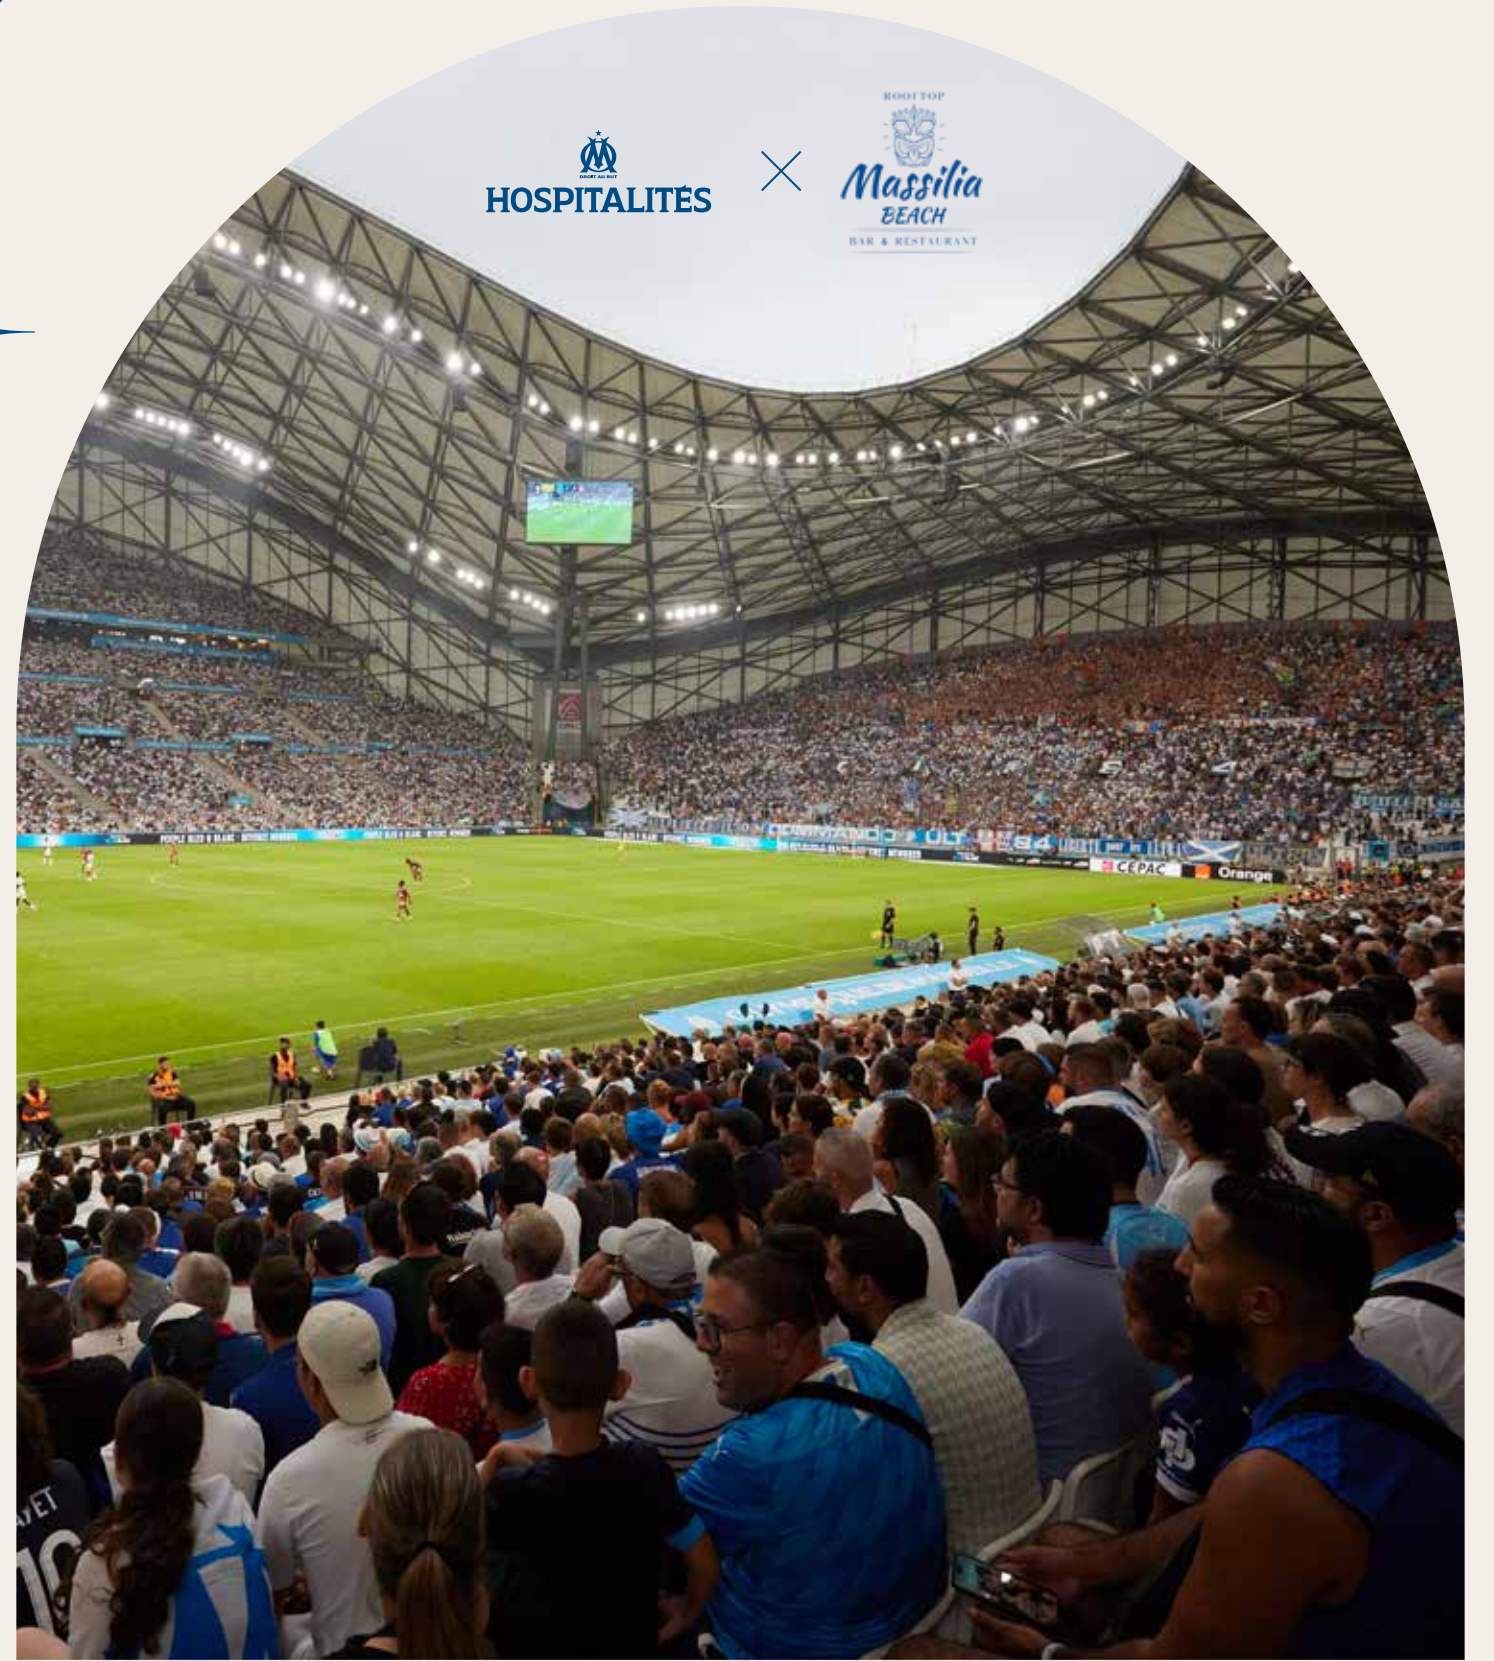

OFFRE MASSILIA BEACH 23.24