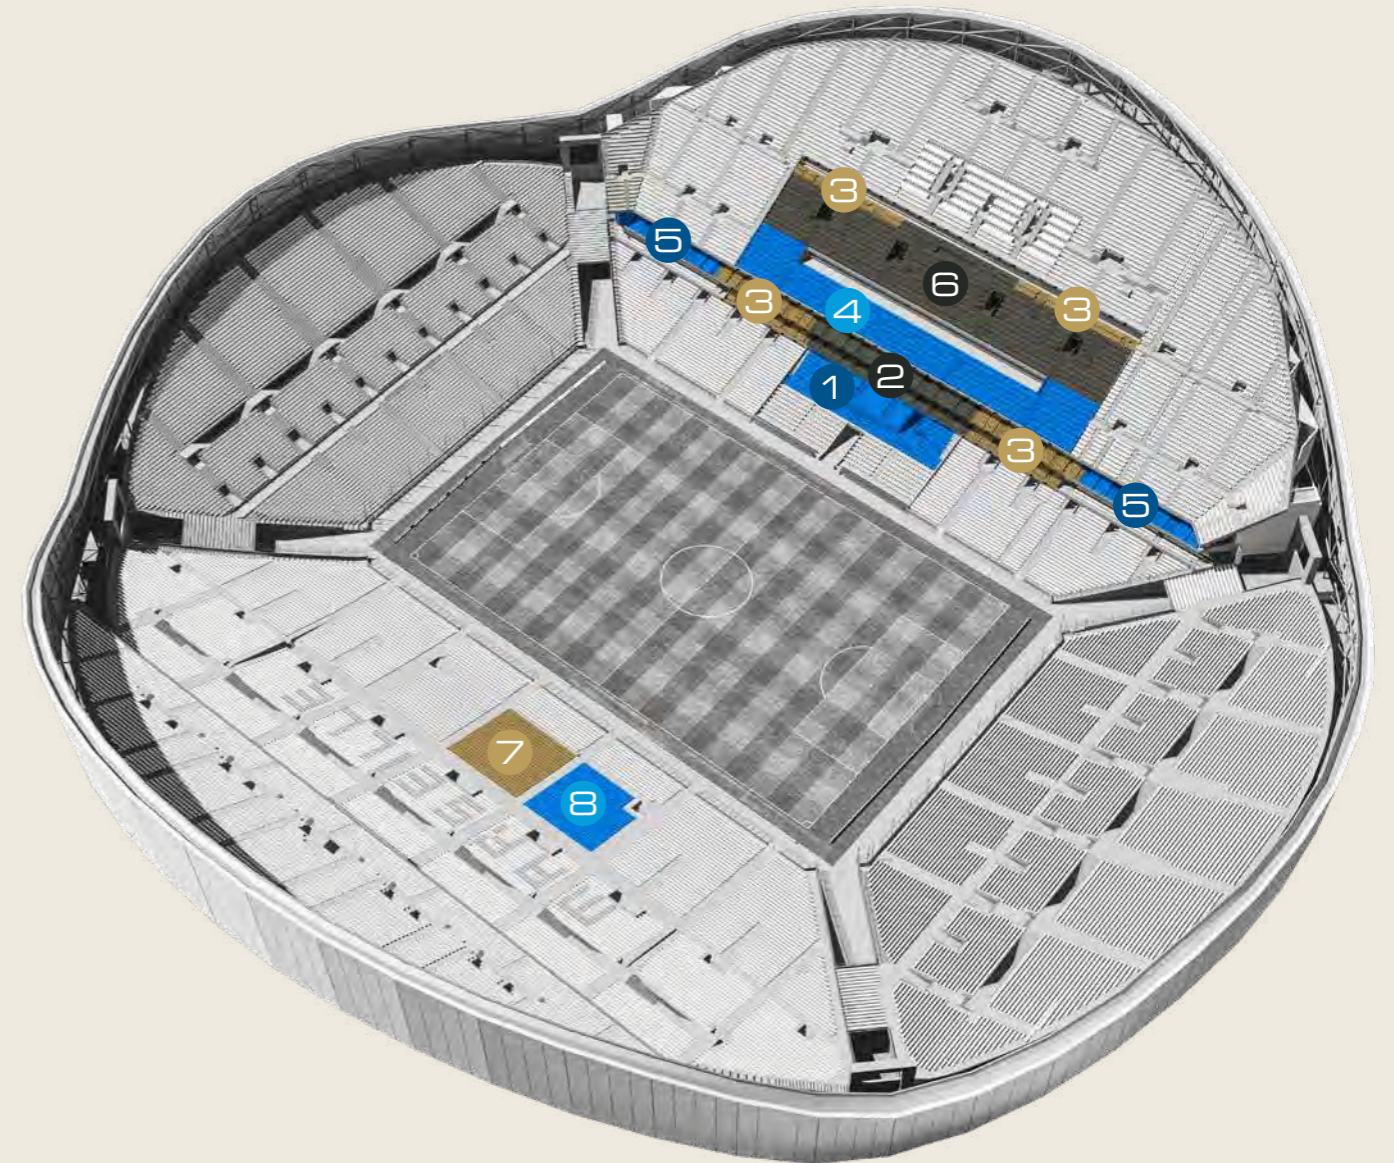

# NOS ESPACES

- 1 Prenez place dans l'excellence olympienne. Sièges nominatifs avec placement en corbeille.

- 2 L'éloge au raffinement. Loges centrales privatives de 16 places, situées au 2<sup>ème</sup> et 3<sup>ème</sup> étage.

- 3 Votre espace privatisé au cœur d'un stade mythique. Loges privatives de 16 à 30 places, situées aux 2<sup>ème</sup>, 3<sup>ème</sup> et 6<sup>ème</sup> étages.

- 4 Votre salon panoramique est au cœur du stade. Places centrales au 4<sup>ème</sup> étage.

- 5 Vos rencontres professionnelles au cœur du jeu. Loges latérales situées au 3<sup>ème</sup> étage.

- 6 L'esprit du 12<sup>ème</sup> homme de la tribune Jean Bouin. Places centrales situées au 5<sup>ème</sup> étage.

- 7 Au centre de la tribune Ganay, au cœur des passionnés. Places centrales situées en travée T.

- 8 Vous êtes dans le Pub d'un stade mythique. Places centrales situées en tribune Ganay, travée S.